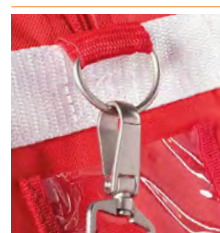

GOAL

PG272 GOAL

- borsa sport
- vano scarpiera
- tascone esterno con cerniera
- portanome laterale
- tiralambo in tessuto
- tracolla regolabile e sganciabile con salvaspalle imbottito
- piedini in plastica
- doppio manico con chiusura in velcro

dimensioni: cm 52,5x40x30 ca
materiale: nylon 600D

imballo: pz. 20

prezzo: € 20,70

Tracolla
sganciabile

4 piedini
in plastica