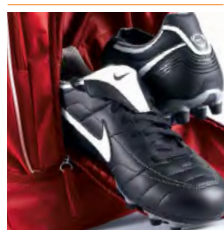

GAME

PG268 GAME

- borsa sport
- vano scarpiera in ecopelle
- scomparto frontale con zip su tutto il corpo escluso scarpiera
- vano laterale con zip
- piedini in plastica
- tracolla regolabile e sganciabile con salvaspalle imbottito
- doppio manico con chiusura in velcro
- tappetino srotolabile antiscivolo in ecopelle
- tiralampe in tessuto

dimensioni: cm 55x40x30 ca

materiale: nylon 600D

imballo: pz. 20

prezzo: € 23,70

+ Vano scarpiera