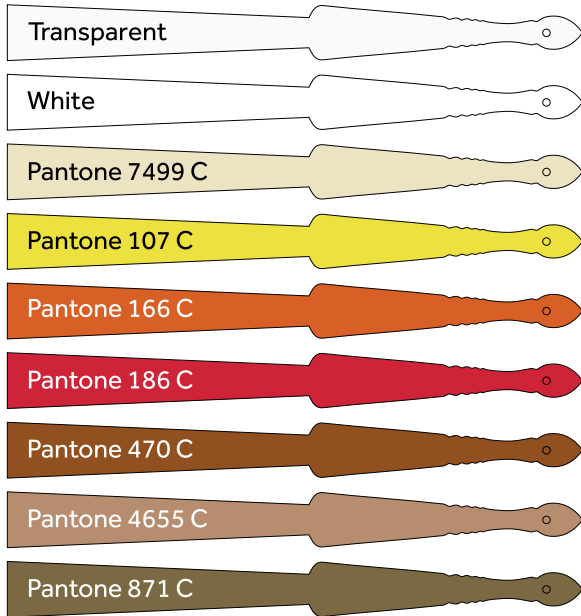

VENTAGLI

PERSONALIZZATI

Promotional Fans

Best Promotion

la pubblicità tramite l'oggetto

Mod. 111/SU Colori standard delle stecche di plastica

Standard Stick Colours

Other Pantone colours available for more than 10,000 pcs.

The Pantone colours of sticks and fabrics are approximate, the shades may vary by a small percentage.

All Models Colori standard delle tele

Standard Fabric Colours

Le stampe in quadricromia solo su tela bianca

colori speciali +10%

Special Colours

Our Plastic Best Sellers

← 23 cm →

Personalizzazione integrale e consegna comprese - iva esclusa

MOD.
111/SU

14 plastic sticks
standard colours

- 25 pz. : 9,66 €.
- 50 pz. : 7,00 €.
- 100 pz. : 5,88 €
- 250 pz. : 4,18 €.
- 500 pz. : 3,20 €.
- 1000 pz. : 2,50 €.