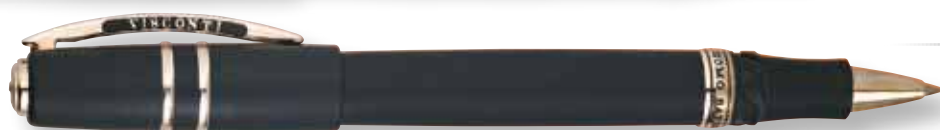

Van Gogh

Resina naturale, sistema di caricamento a converter.
Pennino in acciaio finemente inciso.

"Starry Night"

"Sun Flowers"

"Portrait Blue"

"Irises"

ROLLER & SFERA

- ① cod. VI78418 € 180,00
Roller "Starry Night"
- ② cod. VI78618 € 165,00
Sfera "Starry Night"
- ③ cod. VI78420 € 180,00
Roller "Sun Flowers"
- ④ cod. VI78620 € 165,00
Sfera "Sun Flowers"

cod. VI78300 € 245,00
Stilo bianco

cod. VI78400 € 220,00
Roller bianco

cod. VI78600 € 195,00
Sfera bianca

Homo Sapiens

Lava Basaltica del vulcano Etna con sistema di riempimento High Vacuum Power Filler. Pennino 23Kt. 950 Palladio Dreamtouch.

cod. VI59199 € 550,00
Stilo Steel

cod. VI59299 € 340,00
Roller Steel

cod. VI59399 € 280,00
Sfera Steel

cod. VI46602 € 550,00
Stilo Bronze

cod. VI46702 € 340,00
Roller Bronze

cod. VI46802 € 280,00
Sfera Bronze

cod. VI47202 € 290,00
Matita Bronze

Rembrandt

Resina vegetale, sistema di caricamento a converter e pennino in Acciaio
Disponibile: Stilografica, Roller, Roller stilografico, Sfera.
Colori: Blu, Nero, Rosso, Avorio, Arancione