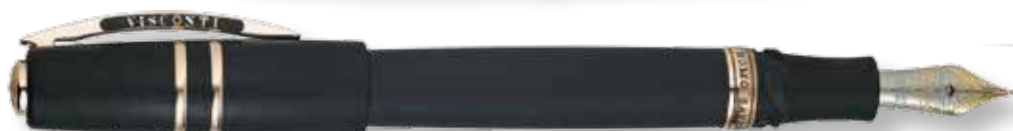

cod. VI46602 € 550,00
Stilo Bronze