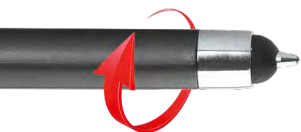

GANCY

PD094 GANCY

- penna a sfera con gommino per touch screen
- meccanismo a rotazione
- minuterie in metallo cromato
- refill mini con sfera al tungsteno
- inchiostro nero documental made in Germany
- supporto per smartphone

dimensioni: Ø cm 0,8xh8,5 ca

materiale: plastica e metallo

imballo: pz. 100/1000

+ Touch Screen

+ Twist

+ Gancio Jack