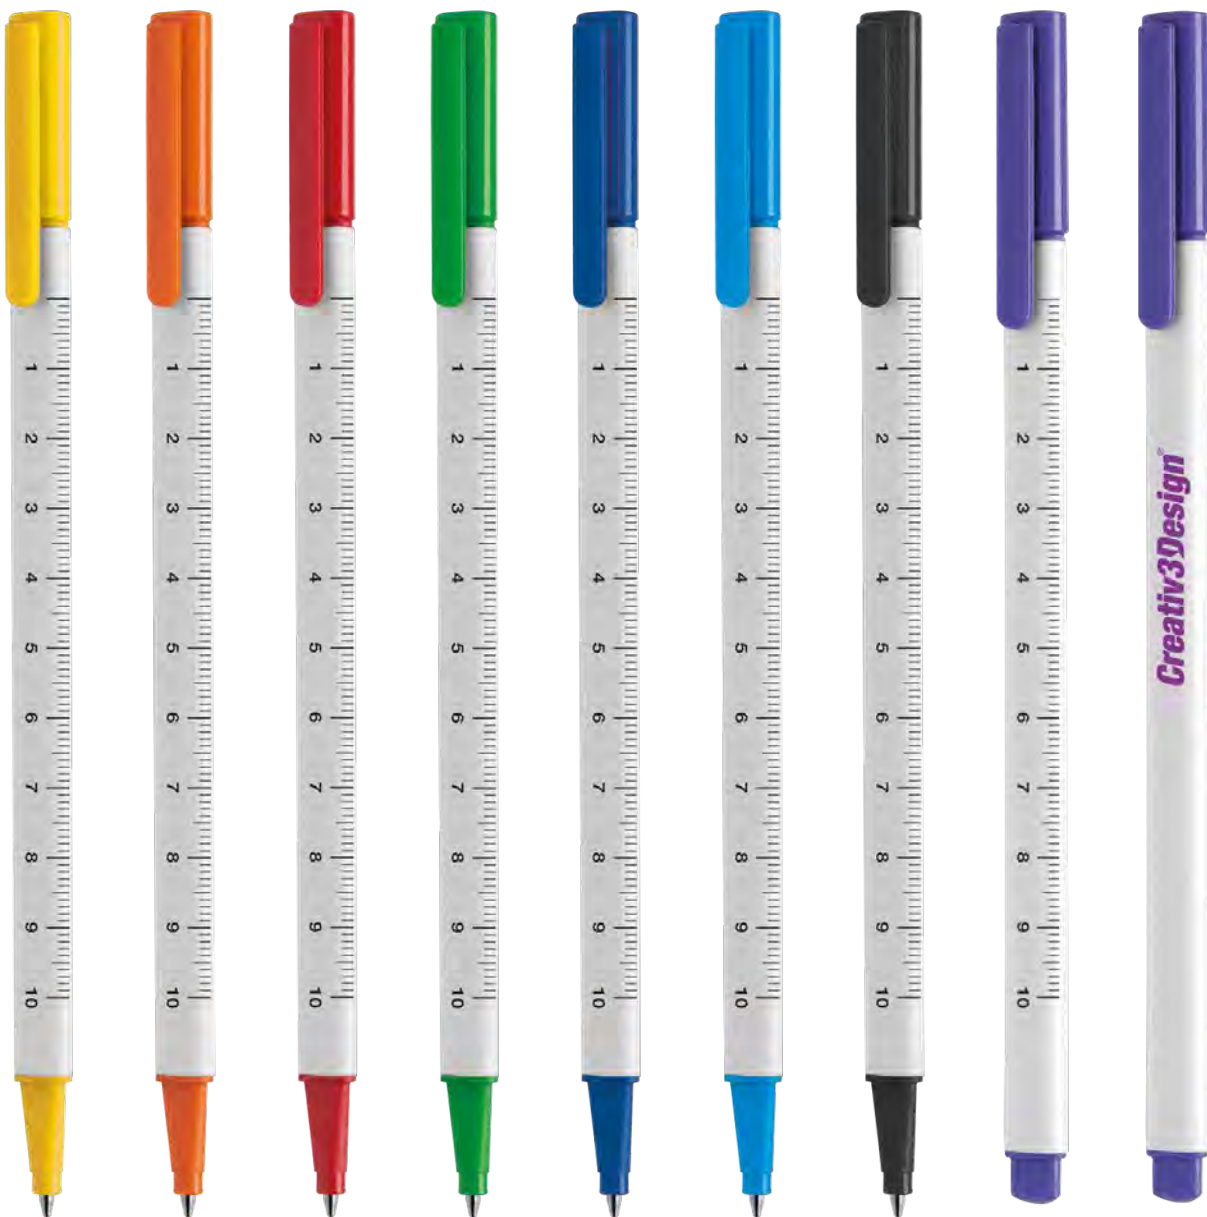

RULER

PD391 RULER

- penna a sfera triangolare
- corpo in plastica bianca con righello cm 10
- cappuccio e minuterie in plastica colorata
- refill con sfera al tungsteno
- inchiostro nero documental made in Germany

dimensioni: Ø cm 0,9x16 ca
materiale: plastica
imballo: pz. 100/1000

PD391GI

PD391AR

PD391RO

PD391VE

PD391BL

PD391AZ

PD391NE

PD391VI

RETRO