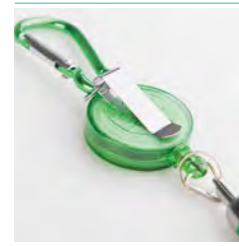

POCKY

PD395 POCKY

- penna a sfera
- meccanismo a scatto
- grip ergonomico in foam
- moschettone e clip con laccio estensibile
- mini refill con sfera al tungsteno
- sticker personalizzabile incluso
- inchiostro nero documental
- made in Germany

dim. clip: Ø cm 3 ca
dim. penna: Ø cm 1,05x10,5 ca
materiale: metallo
imballo: pz. 50/1000

+ Clip con laccio estensibile