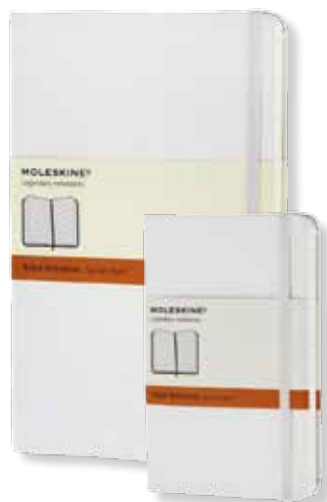

TACCUINO CLASSICO CON COPERTINA RIGIDA

MK710WH *pocket* € 12,90

Taccuino classico con copertina rigida bianca, rilegato.
192 pagine a righe, chiusura ad elastico, nastrino segnalibro, tasca interna. Carta senza cloro.
Dimensioni: 9x14 cm.

MK060WH *large* € 16,90

Taccuino classico con copertina rigida bianca, rilegato.
240 pagine a righe, chiusura ad elastico, nastrino segnalibro, tasca interna. Carta senza cloro.
Dimensioni: 13x21 cm.

SCONTO 25% - PERSONALIZZAZIONI ESCLUSE

TACCUINO CLASSICO CON COPERTINA RIGIDA

MK710 *pocket* € 12,90

Taccuino classico con copertina rigida nera, rilegato.
192 pagine a righe, chiusura ad elastico, nastrino segnalibro, tasca interna. Carta senza cloro.
Dimensioni: 9x14 cm.

TACCUINO CLASSICO CON COPERTINA MORBIDA

MK611 *pocket* € 12,90

Taccuino classico con copertina morbida nera, rilegato.
192 pagine a righe, chiusura ad elastico, nastrino segnalibro, tasca interna. Carta senza cloro.
Dimensioni: 9x14 cm.