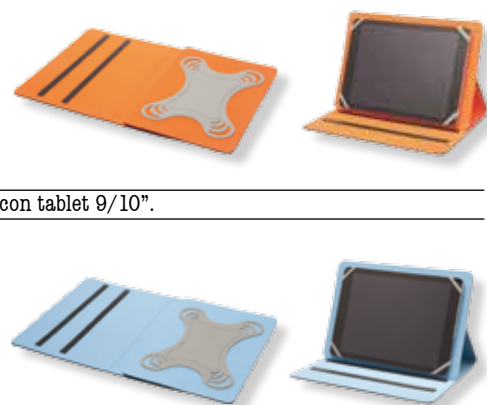

Set 3 quaderni con copertina in cartoncino nero e cucitura a vista sulla costa.
120 pagine a righe e tasca sul retro.
Ultimi 16 fogli staccabili.
Dimensioni: 19x25 cm.

SCONTO 25% - PERSONALIZZAZIONI ESCLUSE

MK10BIOR € 59,90

Custodia universale realizzata in poliuretano compatibile con tablet 9/10".

MK10IBLU € 59,90

Custodia universale realizzata in poliuretano compatibile con tablet 9/10".

CUSTODIE UNIVERSALI PER TABLET 9"/10"

SCONTO 25% - PERSONALIZZAZIONI ESCLUSE

ZAINO CLASSICO MOLESKINE

MK57 € 129,00

Linea classica caratterizzata da monogramma punzonato, tiranti delle zip metallici con logo. Idrorepellente, realizzato in poliuretano nero satinato su supporto di tessuto, fondo preformato in poliuretano soft-touch, fodera color avorio. Spallacci imbottiti regolabili con fibbie scorrevoli, manico maneggevole, 2 tasche laterali.
Dimensioni 32x42x11 cm.
Compatibile con laptop sino a 15".