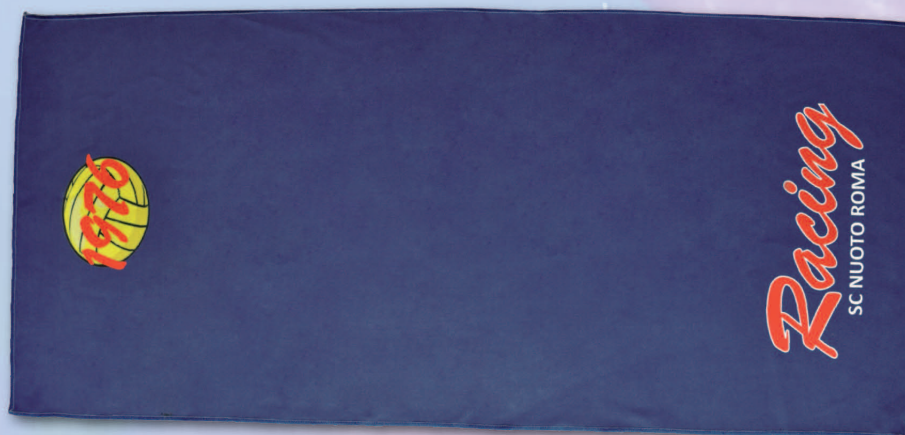

MICROFIBRA BIANCA 35x60 cm. PERSONALIZZATA IN SUBLIMAZIONE | WHI035

170 gsm

€ 4,125

MINIMO 100 PZ.

SCONTO 25%

WHI035SU
SUBLIMAZIONE

CONDIZIONI GENERALI DI STAMPA

I prezzi stampa si intendono da file forniti in alta qualità (300 dpi) o vettoriale, per eventuali elaborazioni grafiche è previsto un costo orario da concordare.
Formati fai accettati: Adobe PDF (*.PDF), Adobe Illustrator (*.AI), Adobe Photoshop (*.PSD, *.JPG, *.TIFF), Adobe Indesign (*.INDD), EPS.

MICROFIBRA BIANCA 44x90 cm. PERSONALIZZATA IN SUBLIMAZIONE | WHI016

170 gsm

€ 7,25

MINIMO 100 PZ.

SCONTO 25%

WHI016SU
SUBLIMAZIONE