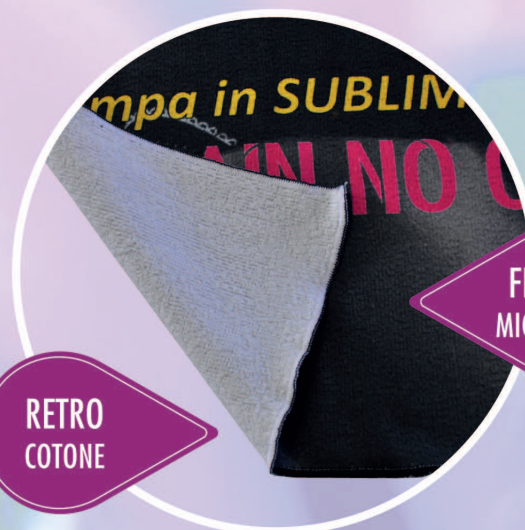

TELI PALESTRA IN COTONE E MICROFIBRA 40x90 cm. | WHI049

250 gsm | Personalizzato in sublimazione

SCONTO 25%

€ 8,00

MINIMO 50 PZ.

FRONTE
MICROFIBRA

RETRO
COTONE