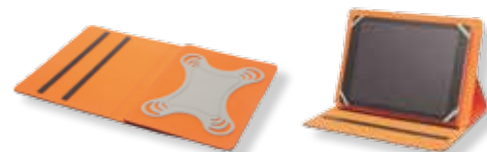

### **MK10BIOR** € 59,90

Custodia universale realizzata in poliuretano compatibile con tablet 9/10".