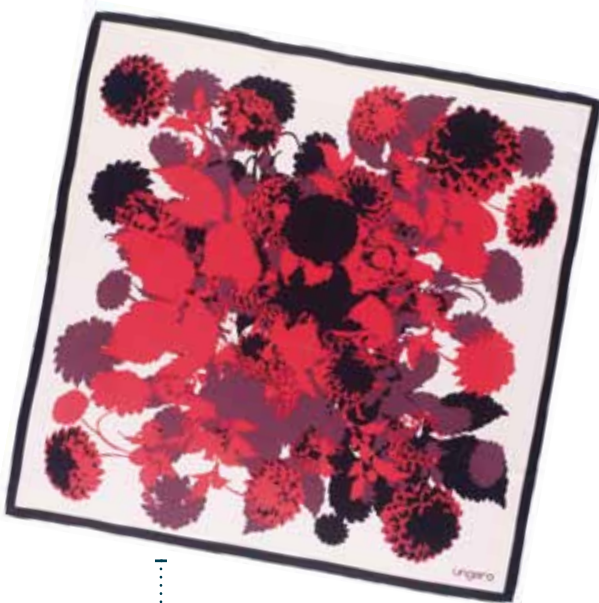

UN619
€ 84,18

Foulard UNGARO
collezione "Alba"
realizzato in seta 100%.
Dimensioni 90x90 cm.
Confezionato in elegante
scatola regalo Ungaro.