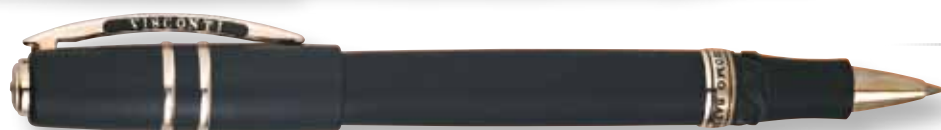

cod. VI46702 € 340,00
Roller Bronze