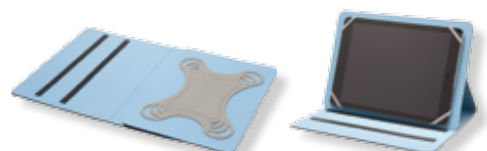

MK10IBILU € 59,90

Custodia universale realizzata in poliuretano compatibile con tablet 9/10".

ZAINO CLASSICO MOLESKINE