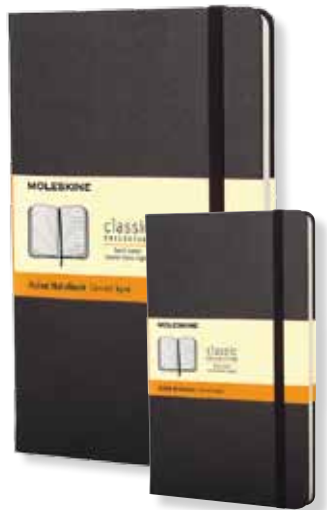

MK710 *pocket* € 12,90

Taccuino classico con copertina rigida nera, rilegato. 192 pagine a righe, chiusura ad elastico, nastrino segnalibro, tasca interna. Carta senza cloro. Dimensioni: 9x14 cm.

MK060 *large* € 16,90

Taccuino classico con copertina rigida nera, rilegato. 240 pagine a righe, chiusura ad elastico, nastrino segnalibro, tasca interna. Carta senza cloro. Dimensioni: 13x21 cm.