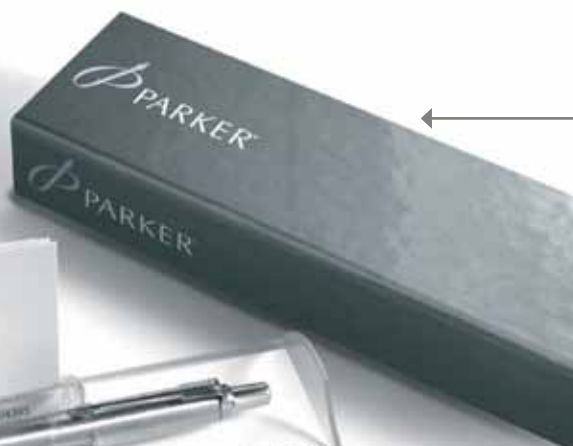

Vector S.S. ROLLER  
cod.**PA0282360** € **22,00**

Jotter sfera acciaio in astuccio  
cod.**PA0275000** € **17,00**

Confezione multifunzionale da utilizzare come porta biglietti da visita, porta graffette o segna appunti grazie all'originale post-it Parker.