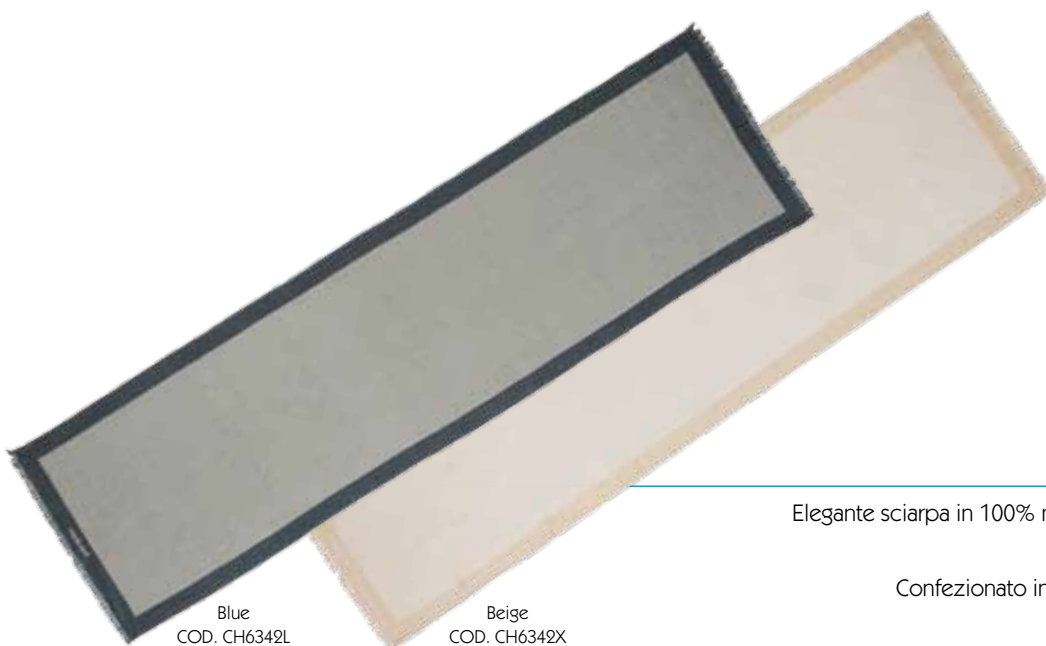

Blue
COD. CH6342L

Beige
COD. CH6342X

CH6342L • CH6342X
€ 110,16

Elegante sciarpa in 100% morbida e sottile lana di Cacharel.
Dimensioni 180x50 cm.
Confezionato in elegante scatola regalo Cacharel.