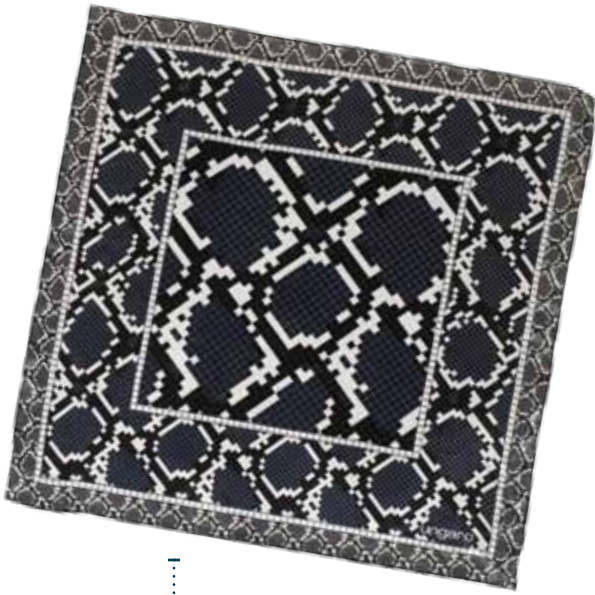

UN5191
€ 84,18

Foulard UNGARO
collezione "Pitone Blue"
realizzato in seta 100%.
Dimensioni 90x90 cm.
Confezionato in elegante
scatola regalo Ungaro.