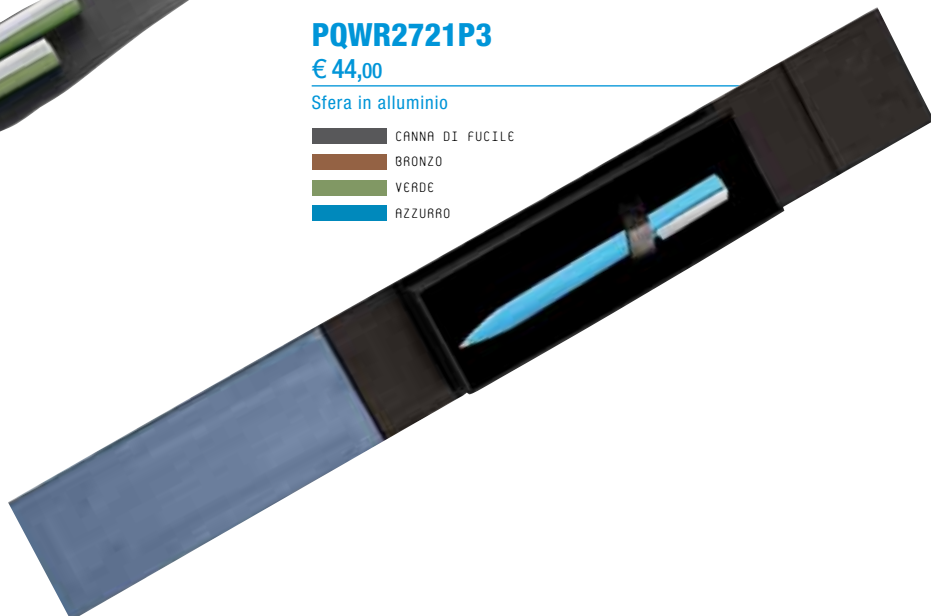

PQWR2721P3

€ 44,00

Sfera in alluminio

CANNA DI FUCILE
 BRONZO
 VERDE
 AZZURRO