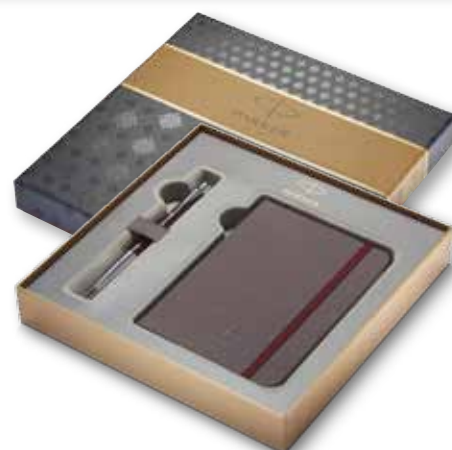

I.M. Metal

UrbanPremium