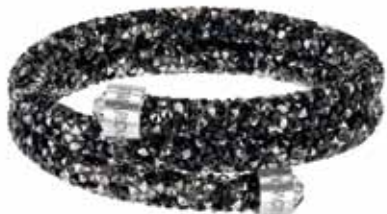

CRYSTALDUST BANGLE, M
cod. SW5237757 - € 89.00

Davvero irresistibile, il nuovo bangle CrystalDust, evoluzione dei modelli Stardust and Slake. Realizzato con l'esclusiva finitura Crystal Rock Swarovski, il gioiello è tempestato di cristalli sfumati in nuance scure per una brillantezza unica. L'attualissimo profilo a spirale coniuga versatilità ed espressività attraverso una forma essenziale, valorizzata dai cristalli fissati sui terminali in acciaio. Indossatelo al polso per una immediata nota seducente, e sovrapponetelo se preferite uno stile d'impatto.