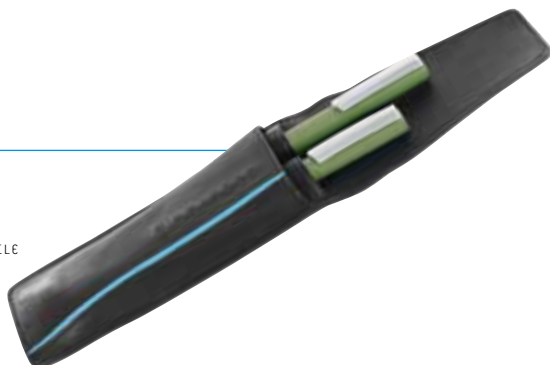

P3 - STATIONERY

PQWR2730P3

€ 95,00

Kit sfera + portamine
alluminio con astuccio
in pelle

CANNA DI FUCILE
 BRONZO
 VERDE
 AZZURRO