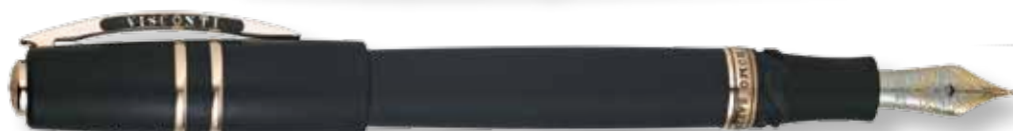

cod. VI46602 € 550,00
Stilo Bronze