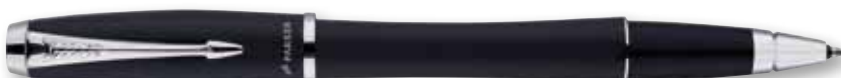

Confezione regalo
con taccuino.

Paroure Urban Matte Black CT ROLLER+SFERA
COD. PA0140011 € 76,00

Confezione regalo con agenda settimanale
cm. 8x15 disponibile in vari colori.

ROLLER SFERA