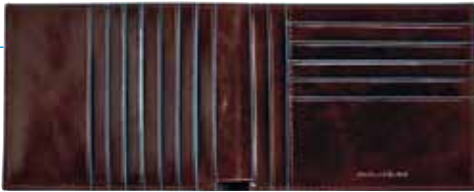

PQPU1241B2

€ 95,00

Portafoglio uomo con porta carta di credito cm. 12,5x9,5x1,5

- ARANCIONE
- BLU NOTTE
- MOGANO
- NERO