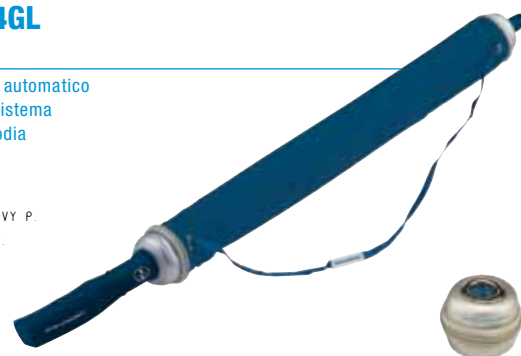

### PQAC2214GL

€ 61,00

Ombrello grande automatico  
open/close con sistema  
antivento e custodia  
pieghevole  
cm. 4x81x4

BLU NAVY P.

NERO P.