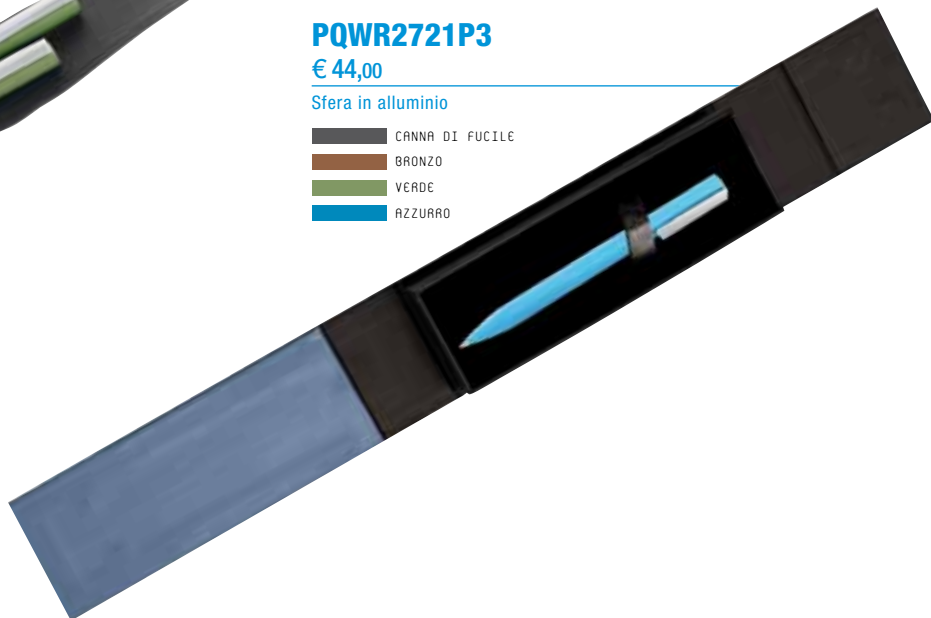

PQWR2721P3

€ 44,00

Sfera in alluminio

- CANNA DI FUCILE
- BRONZO
- VERDE
- AZZURRO