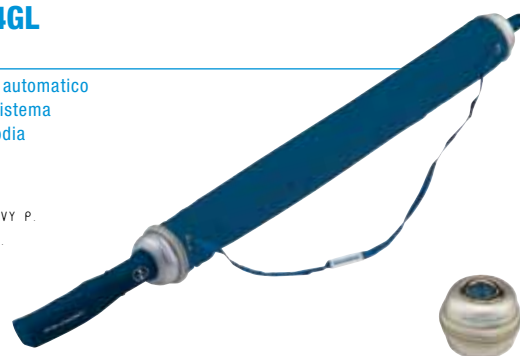

PQAC2214GL

€ 61,00

Ombrello grande automatico
open/close con sistema
antivento e custodia
pieghevole
cm. 4x81x4

BLU NAVY P.
NERO P.