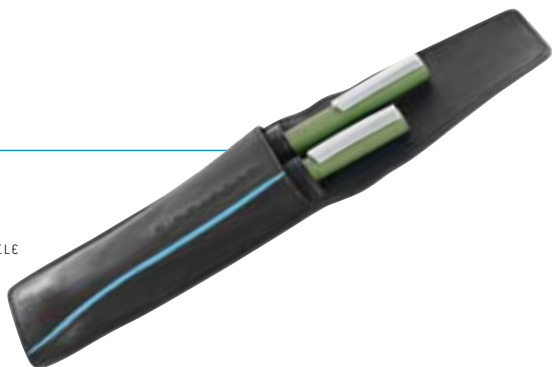

P3 - STATIONERY

PQWR2730P3

€ 95,00

Kit sfera + portamine
alluminio con astuccio
in pelle

- CANNA DI FUCILE
- BRONZO
- VERDE
- AZZURRO