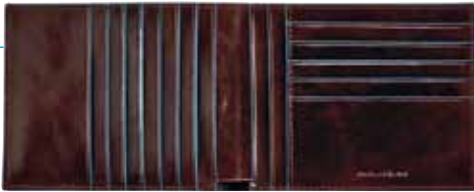

PQPU1241B2

€ 95,00

Portafoglio uomo con porta carta di credito
cm. 12,5x9,5x1,5

- ARANCIONE
- BLU NOTTE
- MOGANO
- NERO