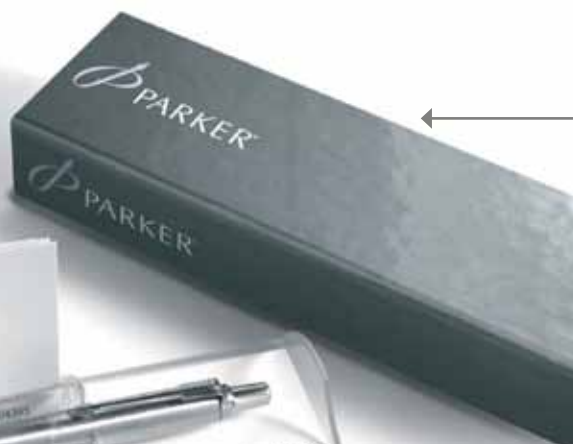

Jotter sfera acciaio in astuccio
cod.**PA0275000** € **17,00**