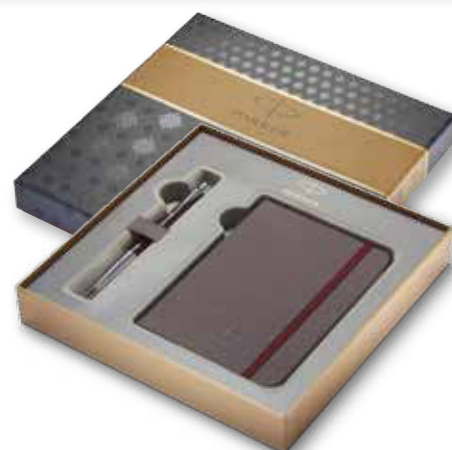

I.M. Metal

UrbanPremium